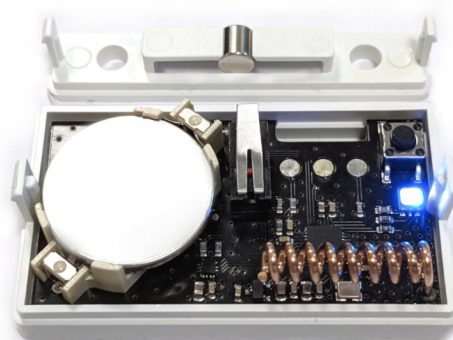

RADIOSWITCH B41

SENSORE PER SERRAMENTI CON RADIO BIDIREZIONALE PROTETTO DA URTI E MANOMISSIONI MAGNETICHE

La protezione dei serramenti perimetrali è fondamentale, soprattutto in ambito residenziale, poiché permette di utilizzare il sistema di allarme antintrusione anche quando i locali protetti sono occupati. Quando la stesura dei cavi è difficoltosa, il collegamento radio bidirezionale supervisionato garantisce la funzionalità necessaria. Il trasmettitore B41 utilizza i più avanzati sensori digitali, magnetometri e accelerometri, per segnalare intrusioni e tentativi di manomissione. Le funzioni sono programmabili ed è possibile utilizzare indipendentemente il sensore magnetico, la variazione di inclinazione, il sensore di urti. Può proteggere anche pareti, quadri e altro.

> CARATTERISTICHE

- sensore magnetico digitale; fornito con magnete
- rileva tentativi di manomissione con magneti
- accelerometro digitale, rileva urti e rimozione
- contenitore protetto contro l'apertura
- led interno di controllo, attivo a contenitore aperto
- trasmette allarme, manomissione, ripristino
- trasmissione di supervisione, cadenza 1 ora
- trasmissione automatica di batteria scarica
- comunicazione radio bidirezionale in banda 868 MHz
- codifica proprietaria antintercettazione, anticollisione
- verifica della qualità del collegamento radio
- batteria litio CR2450, autonomia 2 / 3 anni
- dimensioni mm 62x36x18, bianco o grigio o marrone
- magnete mm 62x12x14 + distanziale mm 4
- per interni, temperatura ambiente +5 +40°C

GESCO
sicurezza elettronica

Il contenitore, compatto e gradevole, è disponibile in tre colorazioni per adattarsi a qualsiasi ambiente.

La batteria al litio, economica e facilmente reperibile, garantisce lunga autonomia e basso costo di esercizio.